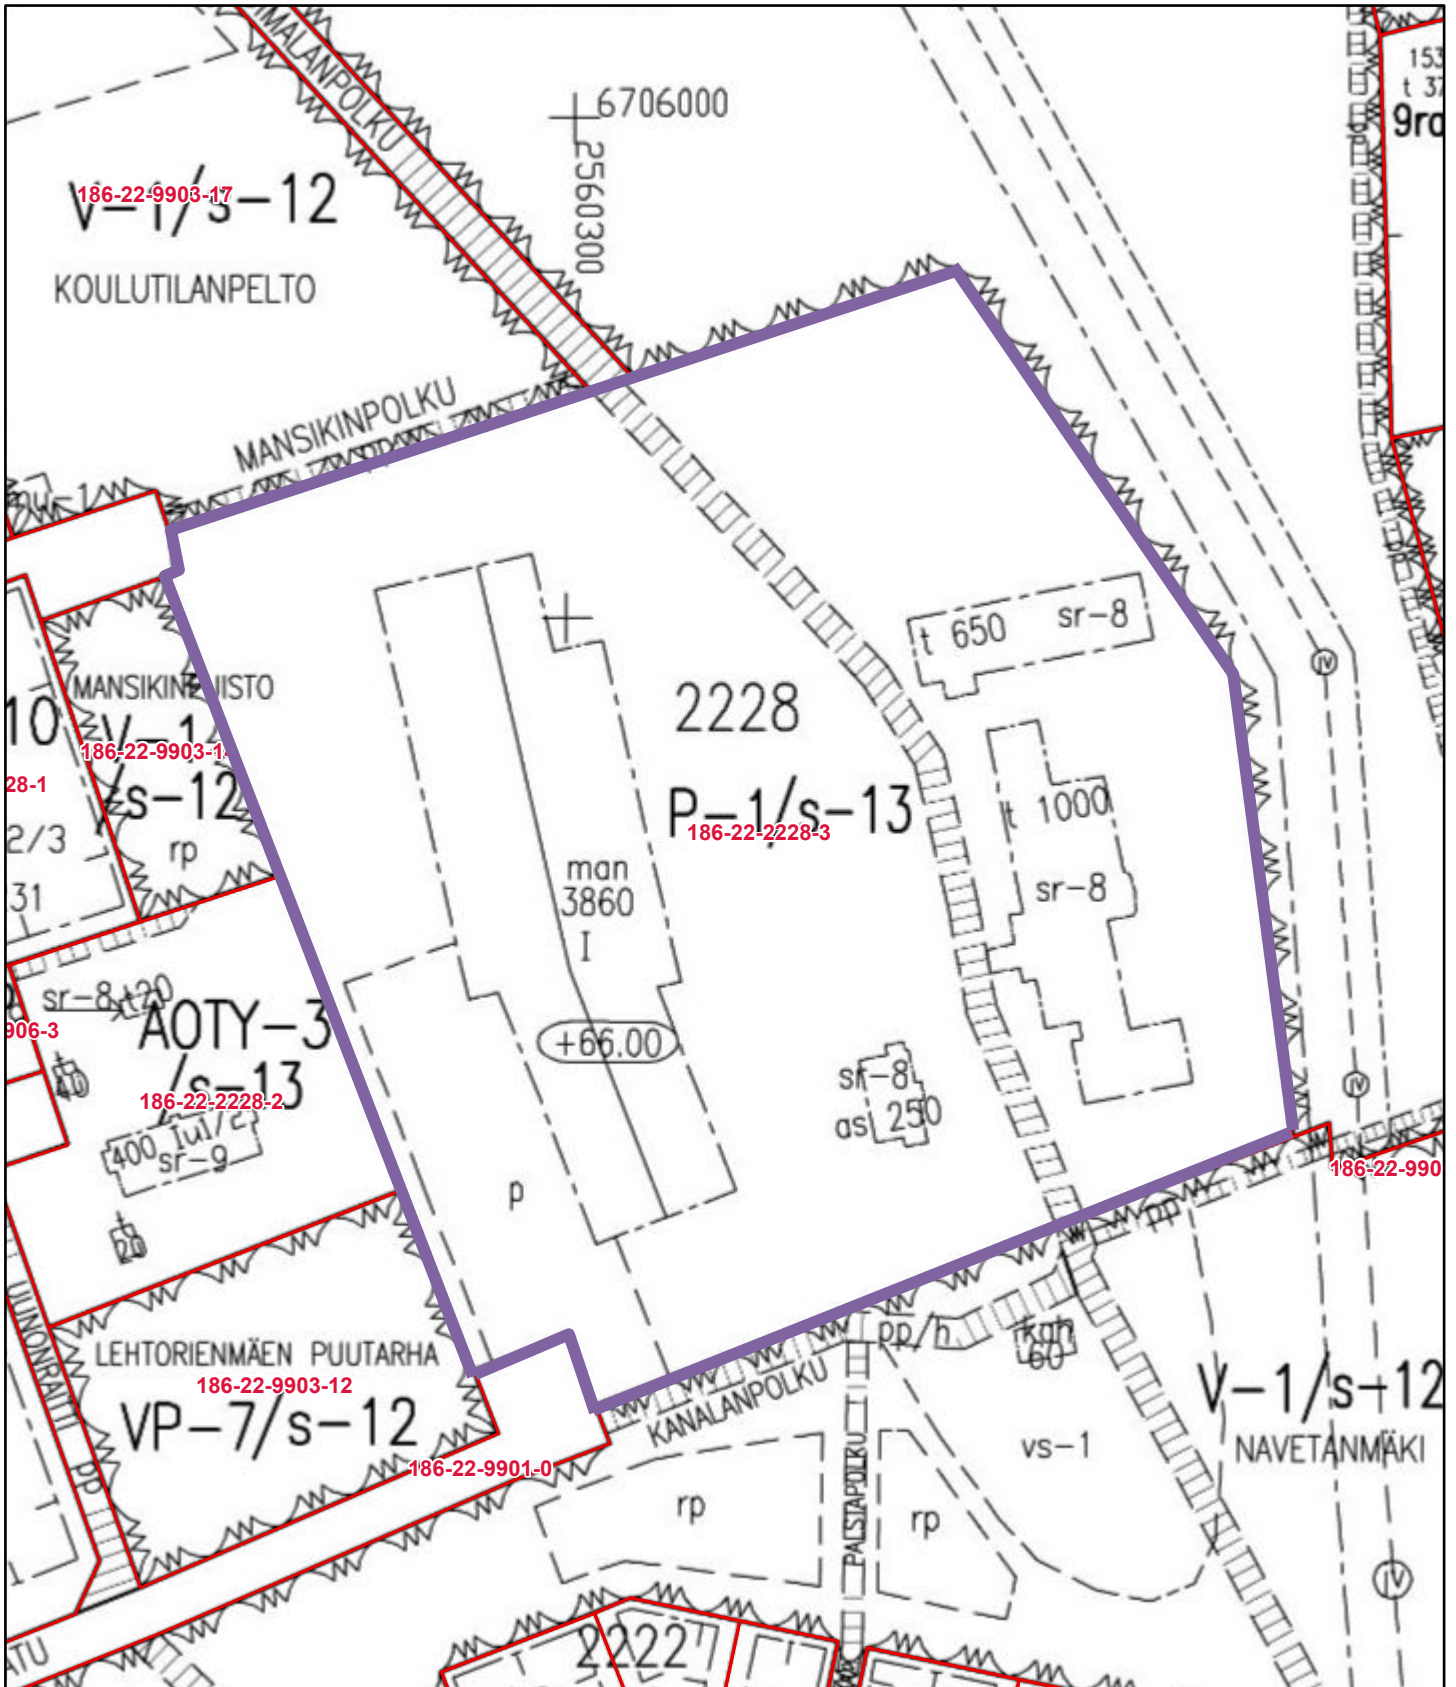

Maneesi Lepola III

15.2.2021 klo 9.05.57

Kiinteistörajat ja -tunnukset

 Kiinteistöraja

1:1,512

Järvenpään kaupunki